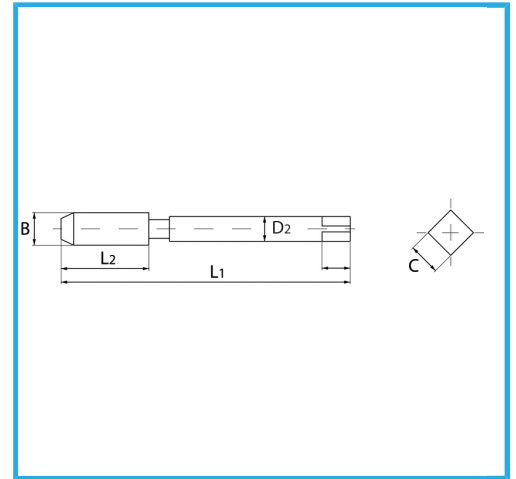

TIPO ESPECIAL PARA CREAR EL ASIENTO DE LA CARCASA DEL  
INSERTO ROSCADO.

€42,50

Medida	7/8" x 14
B	24.6 mm
L1	120.0 mm
L2	35.0 mm
D2	18.0 mm
C	14.00 mm
Peso bruto	0,29 kg
Codigo de barras	8012667367992

Colgante