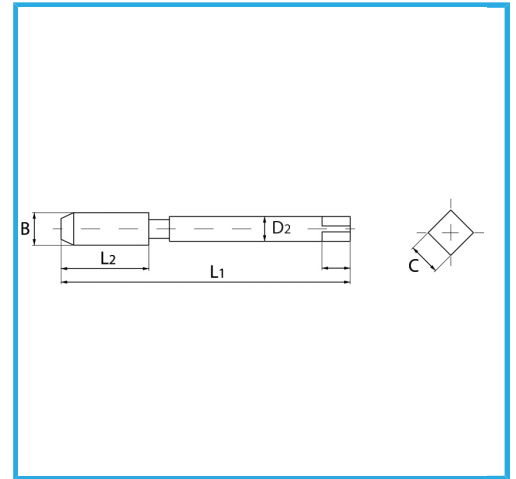

TIPO ESPECIAL PARA CREAR EL ASIENTO DE LA CARCASA DEL
INSERTO ROSCADO.

€12,70

Medida	No. 4 x 48
B	3.5 mm
L1	53.0 mm
L2	13.0 mm
D2	4.0 mm
C	3.15 mm
Peso bruto	0,01 kg
Codigo de barras	8012667367183

Colgante