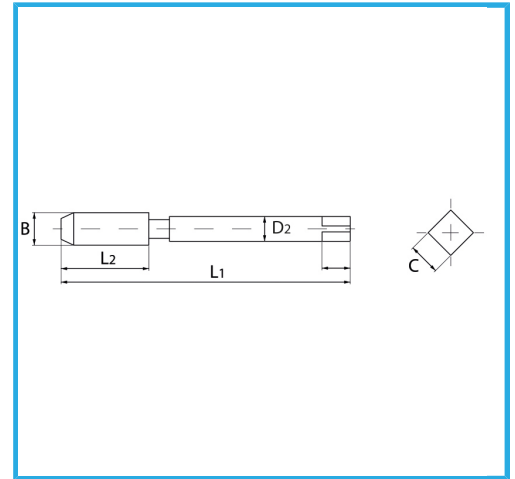

TIPO ESPECIAL PARA CREAR EL ASIENTO DE LA CARCASA DEL
INSERTO ROSCADO.

€10,10

Medida	1/4" x 28
B	7.5 mm
L1	69.0 mm
L2	19.0 mm
D2	8.0 mm
C	6.30 mm
Peso bruto	0,02 kg
Codigo de barras	8012667364878

Colgante