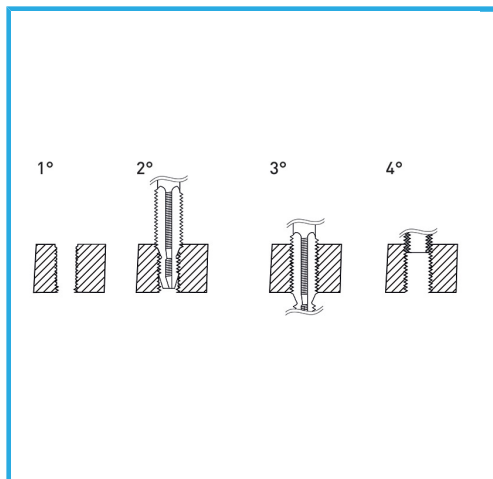

SPECIFICO PER CREAZIONE DI FILETTATURE DI RIPRISTINO SU SEDI CANDELE.

€39,10

Misura	M 16 x 1.25
Esagono	18 mm
L	70 mm
I	32mm
Peso lordo	0,10 kg
Codice EAN	8012667364403

HSS -

INOX -