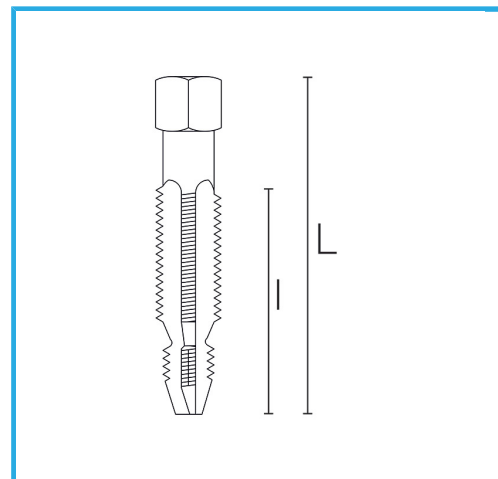

SPECIFICO PER CREAZIONE DI FILETTATURE DI RIPRISTINO SU SEDI CANDELE.

€39,10

Misura	M 16 x 1.25
Esagono	18 mm
L	70 mm
I	32mm
Peso lordo	0,10 kg
Codice EAN	8012667364403

HSS -

INOX -