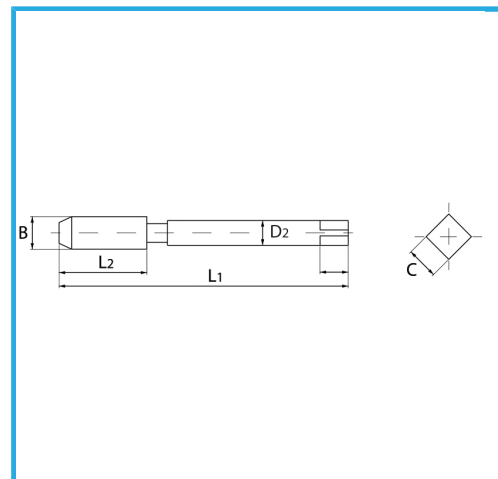

TIPO ESPECIAL PARA CREAR EL ASIENTO DE LA CARCASA DEL
INSERTO ROSCADO.

€10,10

Medida	3/16" x 32
B	5.7 mm
L1	66.0 mm
L2	19.0 mm
D2	6.3 mm
C	5.00 mm
Peso bruto	0,02 kg
Codigo de barras	8012667363741

Caja

HSS-G