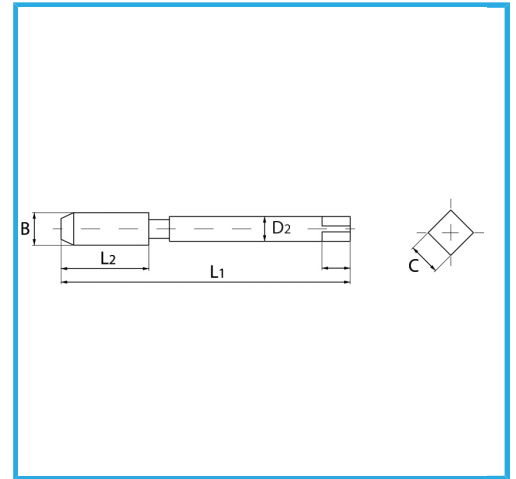

TIPO ESPECIAL PARA CREAR EL ASIENTO DE LA CARCASA DEL
INSERTO ROSCADO.

€42,50

Medida	7/8" x 11
B	24.9 mm
L1	130.0 mm
L2	45.0 mm
D2	18.0 mm
C	14.00 mm
Peso bruto	0,29 kg
Codigo de barras	8012667364632

Caja