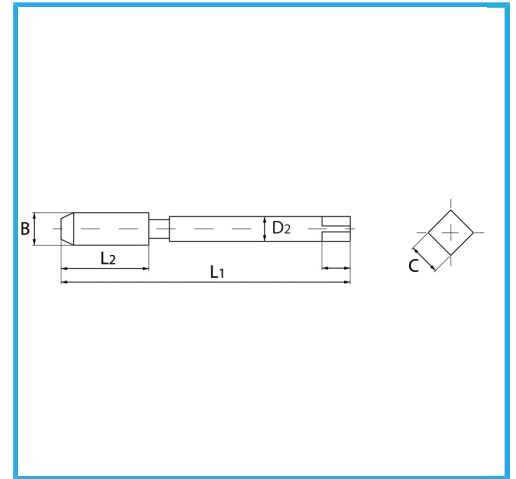

TIPO ESPECIAL PARA CREAR EL ASIENTO DE LA CARCASA DEL
INSERTO ROSCADO.

€12,70

Medida	7/16" x 14
B	13.2 mm
L1	95.0 mm
L2	30.0 mm
D2	11.2 mm
C	9.00 mm
Peso bruto	0,06 kg
Codigo de barras	8012667368968

Caja