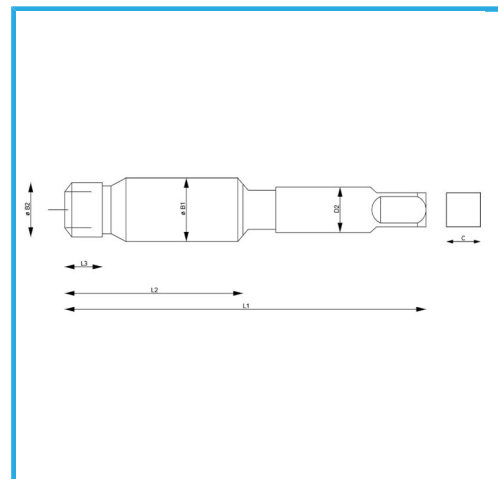

TIPO ESPECIAL PARA CREAR EL ASIENTO DE LA CARCASA DEL  
INSERTO ROSCADO.

€15,40

<b>Medida</b>	M 8 x 1.25 mm
<b>B1</b>	9.6 mm
<b>B2</b>	8 mm
<b>L3</b>	9 mm
<b>L2</b>	32 mm
<b>L1</b>	75 mm
<b>D2</b>	8 mm
<b>C</b>	6.3 mm
<b>Peso bruto</b>	0,42 kg
<b>Codigo de barras</b>	8012667364939