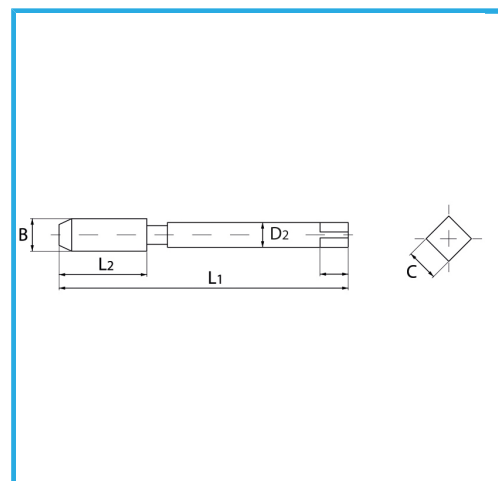

TIPO ESPECIAL PARA CREAR EL ASIENTO DE LA CARCASA DEL  
INSERTO ROSCADO.

€10,90

Medida	M 3 x 0.5
B	3.6 mm
L1	53.0 mm
L2	13.0 mm
D2	4.0 mm
C	3.15 mm
Peso bruto	0,01 kg
Codigo de barras	8012667365004

Caja

HSS-G