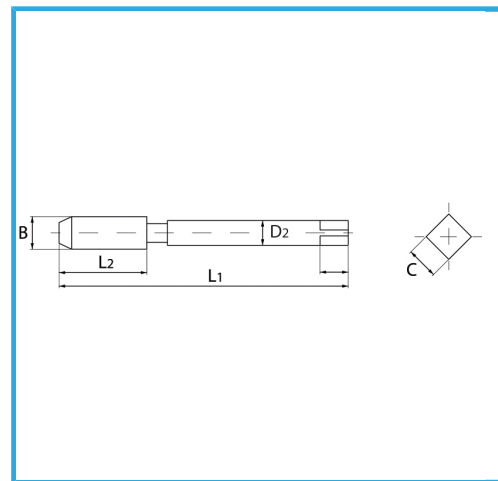

TIPO ESPECIAL PARA CREAR EL ASIENTO DE LA CARCASA DEL  
INSERTO ROSCADO.

€12,70

Medida	M 8 x 1.0
B	9.3 mm
L1	80.0 mm
L2	24.0 mm
D2	10.0 mm
C	8.00 mm
Peso bruto	0,04 kg
Codigo de barras	8012667369088

Caja