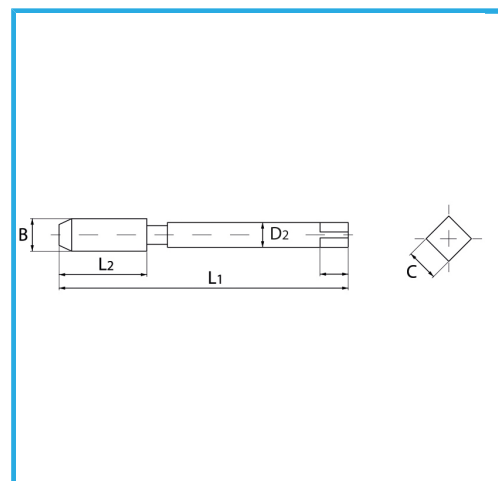

TIPO ESPECIAL PARA CREAR EL ASIENTO DE LA CARCASA DEL
INSERTO ROSCADO.

€12,70

Medida	M 7 x 1.0
B	8.3 mm
L1	72.0 mm
L2	22.0 mm
D2	9.0 mm
C	7.10 mm
Peso bruto	0,03 kg
Codigo de barras	8012667364960

Caja

HSS-G