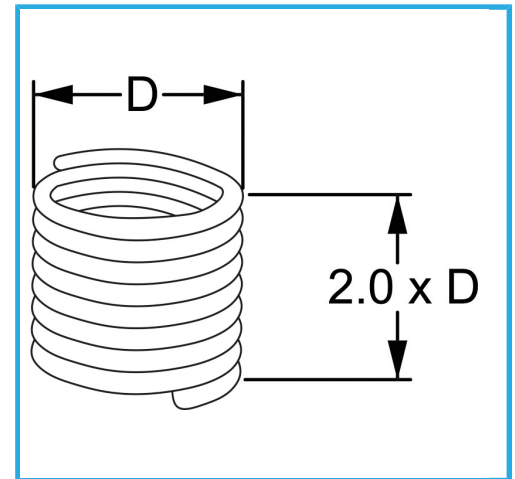

RAUTENPROFIL MIT FEDERFORM, DIE ZWEI PERFEKT KONZENTRISCHE FÄDEN ERZEUGT; EINE ÄUßERE, DIE MIT DEM ENTSPRECHENDEN..

D	M 5 x 0.8 mm
Pack	25
Verpackungsmaße	70x55x25 h mm
Bruttogewicht	0,00 kg
EAN-Code	8012667367022