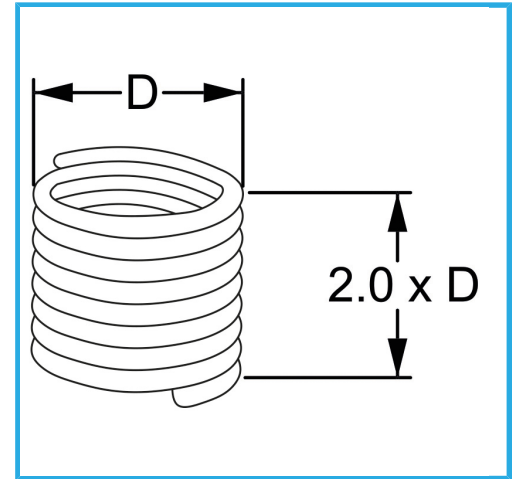

RAUTENPROFIL MIT FEDERFORM, DIE ZWEI PERFEKT KONZENTRISCHE FÄDEN ERZEUGT; EINE ÄUßERE, DIE MIT DEM ENTSPRECHENDEN..

D	M 14 x 1.5 mm
Pack	10
Verpackungsmaße	95x80x30 h mm
Bruttogewicht	0,01 kg
EAN-Code	8012667363611