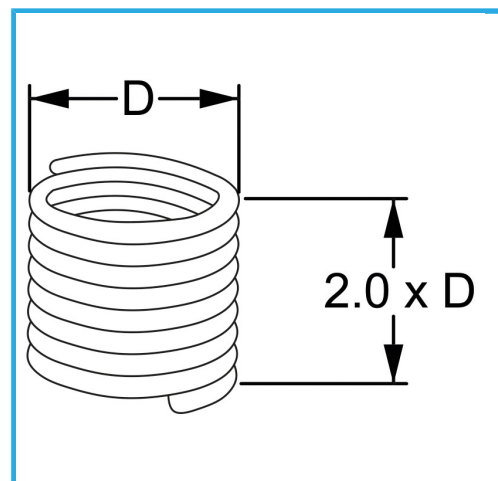

RAUTENPROFIL MIT FEDERFORM, DIE ZWEI PERFEKT KONZENTRISCHE FÄDEN ERZEUGT; EINE ÄUßERE, DIE MIT DEM ENTSPRECHENDEN..

<b>D</b>	M 20 x 2.0 mm
<b>Pack</b>	10
<b>Verpackungsmaße</b>	125x110x40 h mm
<b>Bruttogewicht</b>	0,03 kg
<b>EAN-Code</b>	8012667368425