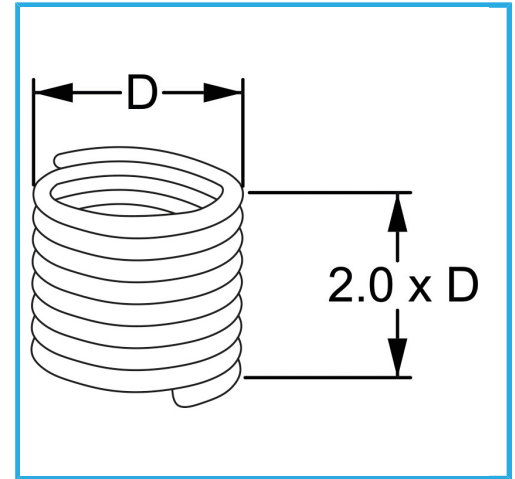

RAUTENPROFIL MIT FEDERFORM, DIE ZWEI PERFEKT KONZENTRISCHE FÄDEN ERZEUGT; EINE ÄUßERE, DIE MIT DEM ENTSPRECHENDEN..

<b>D</b>	M 22 x 2.0 mm
<b>Pack</b>	5
<b>Bruttogewicht</b>	0,03 kg
<b>EAN-Code</b>	8012667367763