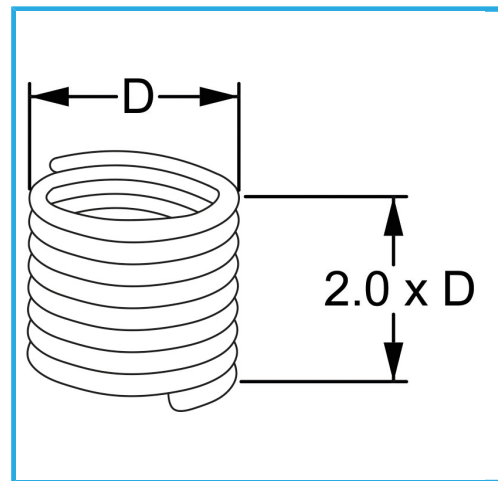

RAUTENPROFIL MIT FEDERFORM, DIE ZWEI PERFEKT KONZENTRISCHE FÄDEN ERZEUGT; EINE ÄUßERE, DIE MIT DEM ENTSPRECHENDEN..

<b>D</b>	M 22 x 1.5 mm
<b>Pack</b>	5
<b>Bruttogewicht</b>	0,03 kg
<b>EAN-Code</b>	8012667362737