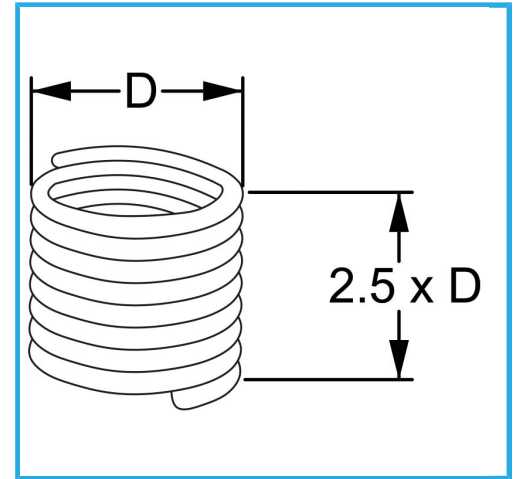

RAUTENPROFIL MIT FEDERFORM, DIE ZWEI PERFECT KONZENTRISCHE FÄDEN ERZEUGT; EINE ÄÜßERE, DIE MIT DEM ENTSPRECHENDEN..

D	12 x 1.75 mm
Pack	10
Verpackungsmaße	80x75x30h mm
Bruttogewicht	0,01 kg
EAN-Code	8012667363246