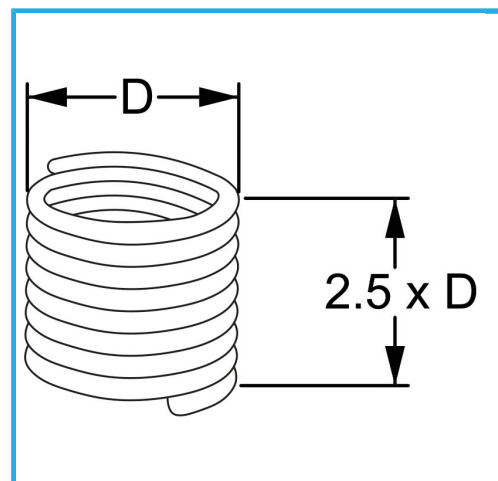

RAUTENPROFIL MIT FEDERFORM, DIE ZWEI PERFEKT KONZENTRISCHE FÄDEN ERZEUGT; EINE ÄUßERE, DIE MIT DEM ENTSPRECHENDEN..

<b>D</b>	7 x 1.0 mm
<b>Pack</b>	25
<b>Verpackungsmaße</b>	60x55x25h mm
<b>Bruttogewicht</b>	0,00 kg
<b>EAN-Code</b>	8012667364724