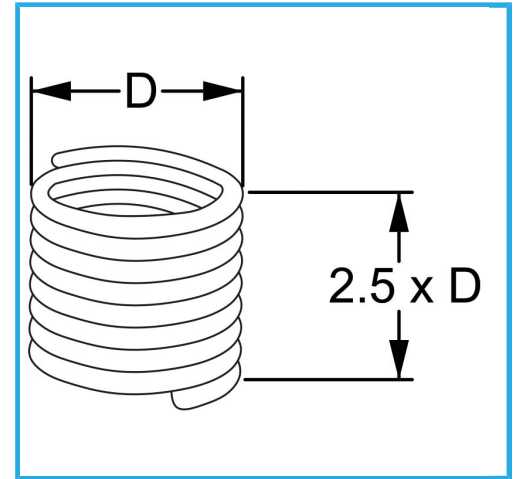

RAUTENPROFIL MIT FEDERFORM, DIE ZWEI PERFEKT KONZENTRISCHE FÄDEN ERZEUGT; EINE ÄUßERE, DIE MIT DEM ENTSPRECHENDEN..

D	8 x 1.0 mm
Pack	25
Verpackungsmaße	80x75x30h mm
Bruttogewicht	0,00 kg
EAN-Code	8012667365530