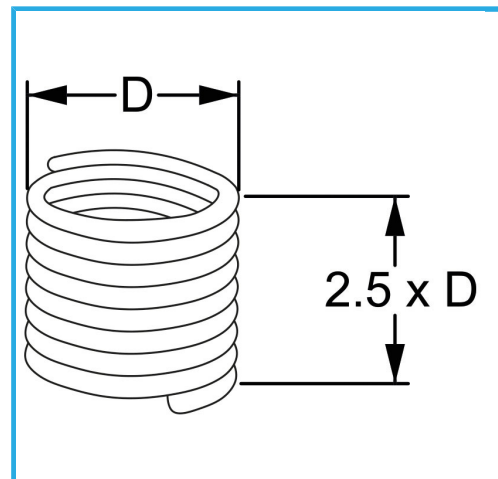

RAUTENPROFIL MIT FEDERFORM, DIE ZWEI PERFEKT KONZENTRISCHE FÄDEN ERZEUGT; EINE ÄUßERE, DIE MIT DEM ENTSPRECHENDEN..

D	16 x 2.0 mm
Pack	10
Verpackungsmaße	110x105x40h mm
Bruttogewicht	0,02 kg
EAN-Code	8012667368494