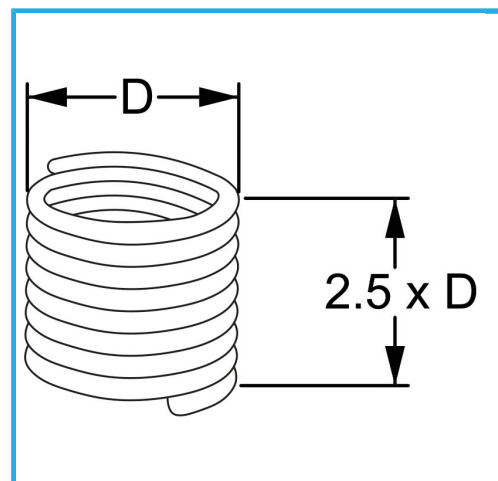

RAUTENPROFIL MIT FEDERFORM, DIE ZWEI PERFEKT KONZENTRISCHE FÄDEN ERZEUGT; EINE ÄUßERE, DIE MIT DEM ENTSPRECHENDEN..

D	18 x 2.0 mm
Pack	10
Verpackungsmaße	110x105x40h mm
Bruttogewicht	0,03 kg
EAN-Code	8012667364441