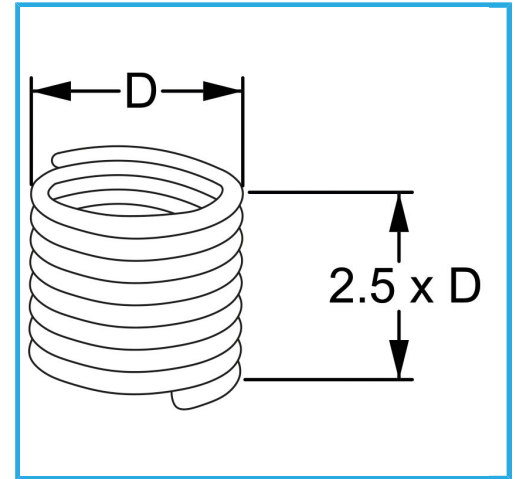

RAUTENPROFIL MIT FEDERFORM, DIE ZWEI PERFEKT KONZENTRISCHE FÄDEN ERZEUGT; EINE ÄÜßERE, DIE MIT DEM ENTSPRECHENDEN..

D	9 x 1.25 mm
Pack	25
Verpackungsmaße	80x75x30h mm
Bruttogewicht	0,01 kg
EAN-Code	8012667364076