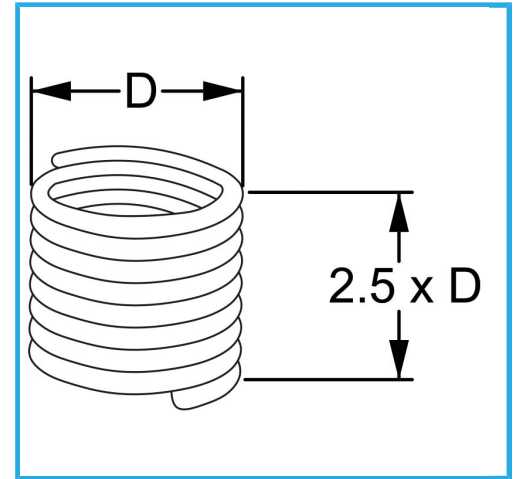

RAUTENPROFIL MIT FEDERFORM, DIE ZWEI PERFEKT KONZENTRISCHE FÄDEN ERZEUGT; EINE ÄÜßERE, DIE MIT DEM ENTSPRECHENDEN..

D	14 x 1.0 mm
Pack	10
Verpackungsmaße	95x80x30 h mm
Bruttogewicht	0,01 kg
EAN-Code	8012667363291