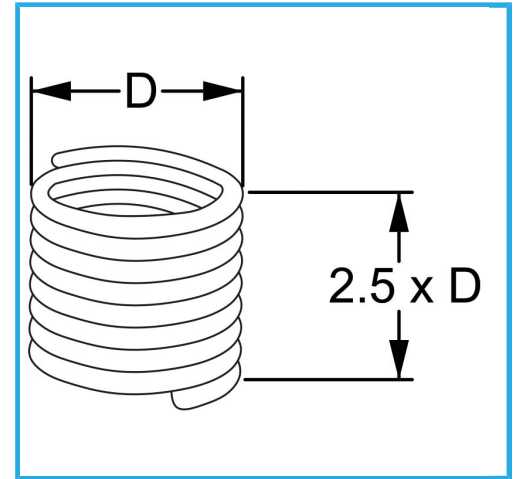

RAUTENPROFIL MIT FEDERFORM, DIE ZWEI PERFEKT KONZENTRISCHE FÄDEN ERZEUGT; EINE ÄÜßERE, DIE MIT DEM ENTSPRECHENDEN..

D	20 x 2.5 mm
Pack	10
Verpackungsmaße	125x120x40h mm
Bruttogewicht	0,04 kg
EAN-Code	8012667368203