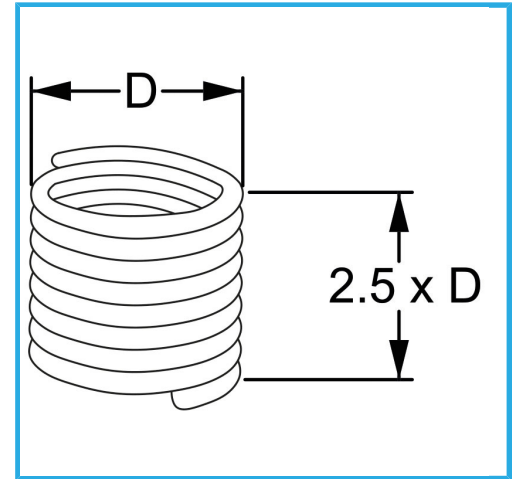

RAUTENPROFIL MIT FEDERFORM, DIE ZWEI PERFEKT KONZENTRISCHE FÄDEN ERZEUGT; EINE ÄÜßERE, DIE MIT DEM ENTSPRECHENDEN..

D	24 x 1.5 mm
Pack	5
Verpackungsmaße	110x105x40h mm
Bruttogewicht	0,04 kg
EAN-Code	8012667366797