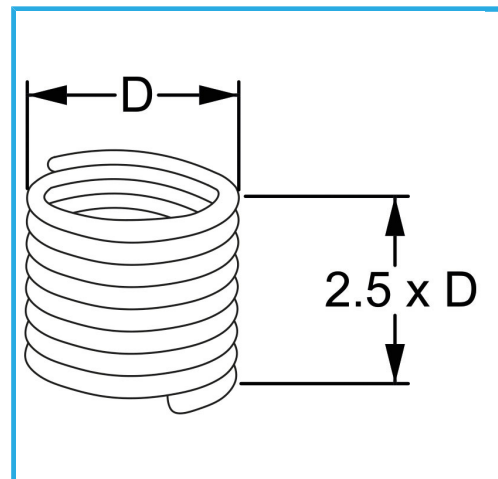

RAUTENPROFIL MIT FEDERFORM, DIE ZWEI PERFEKT KONZENTRISCHE FÄDEN ERZEUGT; EINE ÄÜßERE, DIE MIT DEM ENTSPRECHENDEN..

D	20 x 1.5 mm
Pack	10
Verpackungsmaße	110x105x40h mm
Bruttogewicht	0,03 kg
EAN-Code	8012667366520