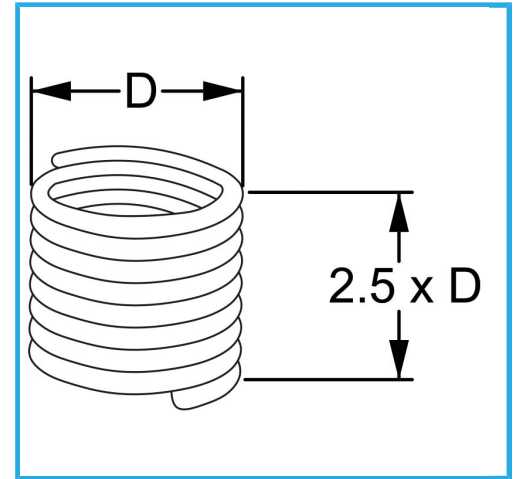

RAUTENPROFIL MIT FEDERFORM, DIE ZWEI PERFEKT KONZENTRISCHE FÄDEN ERZEUGT; EINE ÄÜßERE, DIE MIT DEM ENTSPRECHENDEN..

D	22 x 2.0 mm
Pack	5
Verpackungsmaße	110x105x40h mm
Bruttogewicht	0,04 kg
EAN-Code	8012667363512