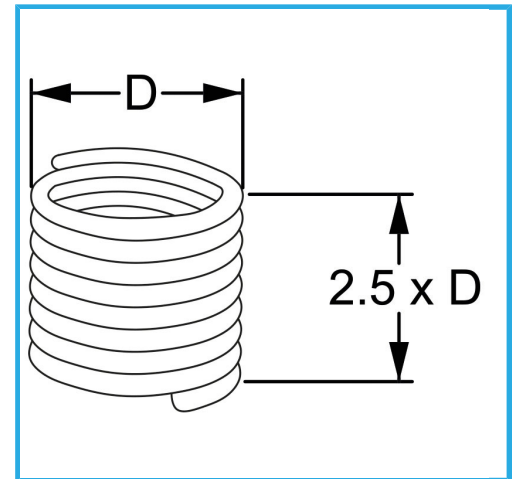

RAUTENPROFIL MIT FEDERFORM, DIE ZWEI PERFEKT KONZENTRISCHE FÄDEN ERZEUGT; EINE ÄÜßERE, DIE MIT DEM ENTSPRECHENDEN..

<b>D</b>	22 x 1.5 mm
<b>Pack</b>	5
<b>Verpackungsmaße</b>	125x110x40 h mm
<b>Bruttogewicht</b>	0,04 kg
<b>EAN-Code</b>	8012667368555