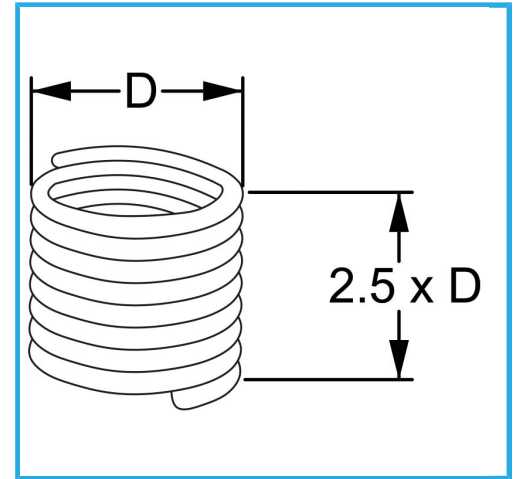

RAUTENPROFIL MIT FEDERFORM, DIE ZWEI PERFEKT KONZENTRISCHE FÄDEN ERZEUGT; EINE ÄÜßERE, DIE MIT DEM ENTSPRECHENDEN..

D	10 x 1.0 mm
Pack	25
Verpackungsmaße	80x75x30h mm
Bruttogewicht	0,00 kg
EAN-Code	8012667365653