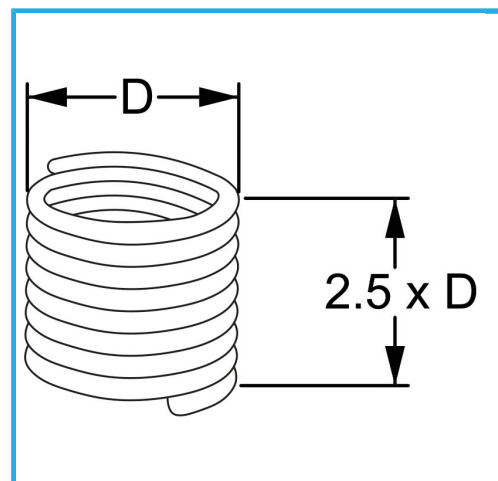

RAUTENPROFIL MIT FEDERFORM, DIE ZWEI PERFECT KONZENTRISCHE FÄDEN ERZEUGT; EINE ÄÜßERE, DIE MIT DEM ENTSPRECHENDEN..

| | |
|------------------------|---------------|
| D | 14 x 1.25 mm |
| Pack | 10 |
| VerpackungsmaÙe | 80x75x30h mm |
| Bruttogewicht | 0,01 kg |
| EAN-Code | 8012667368364 |