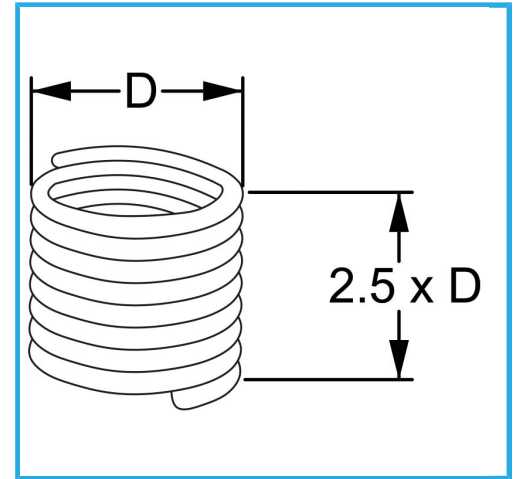

RAUTENPROFIL MIT FEDERFORM, DIE ZWEI PERFEKT KONZENTRISCHE FÄDEN ERZEUGT; EINE ÄÜßERE, DIE MIT DEM ENTSPRECHENDEN..

D	8 x 1.25 mm
Pack	25
Verpackungsmaße	95x80x30 h mm
Bruttogewicht	0,00 kg
EAN-Code	8012667364922