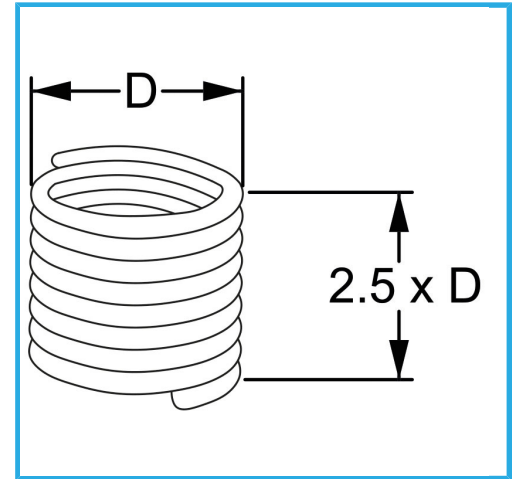

RAUTENPROFIL MIT FEDERFORM, DIE ZWEI PERFEKT KONZENTRISCHE FÄDEN ERZEUGT; EINE ÄÜßERE, DIE MIT DEM ENTSPRECHENDEN..

D	14 x 2.0 mm
Pack	10
Verpackungsmaße	110x105x40h mm
Bruttogewicht	0,02 kg
EAN-Code	8012667368999