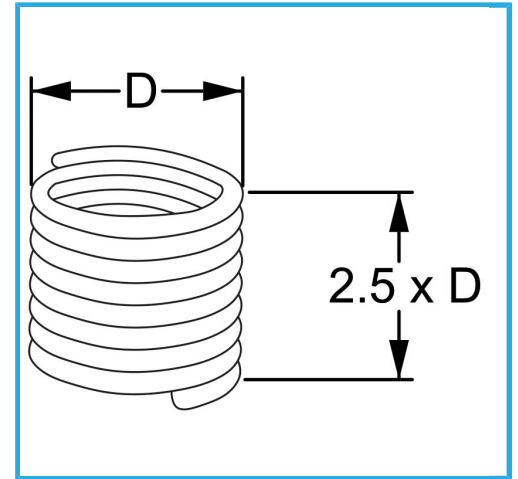

RAUTENPROFIL MIT FEDERFORM, DIE ZWEI PERFEKT KONZENTRISCHE FÄDEN ERZEUGT; EINE ÄUßERE, DIE MIT DEM ENTSPRECHENDEN..

D	6 x 1.0 mm
Pack	25
Verpackungsmaße	60x55x25h mm
Bruttogewicht	0,00 kg
EAN-Code	8012667363710