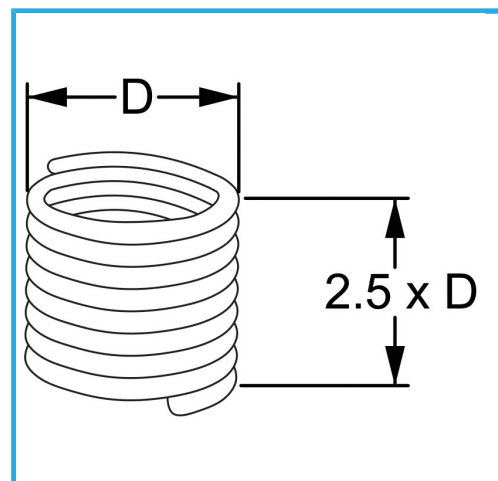

RAUTENPROFIL MIT FEDERFORM, DIE ZWEI PERFEKT KONZENTRISCHE FÄDEN ERZEUGT; EINE ÄUßERE, DIE MIT DEM ENTSPRECHENDEN..

D	12 x 1.0 mm
Pack	10
Verpackungsmaße	95x80x30 h mm
Bruttogewicht	0,01 kg
EAN-Code	8012667367459