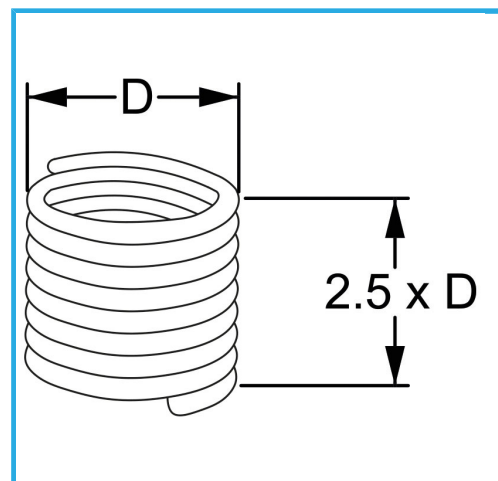

RAUTENPROFIL MIT FEDERFORM, DIE ZWEI PERFEKT KONZENTRISCHE FÄDEN ERZEUGT; EINE ÄÜßERE, DIE MIT DEM ENTSPRECHENDEN..

D	11 x 1.5 mm
Pack	10
Verpackungsmaße	80x75x30h mm
Bruttogewicht	0,01 kg
EAN-Code	8012667365387