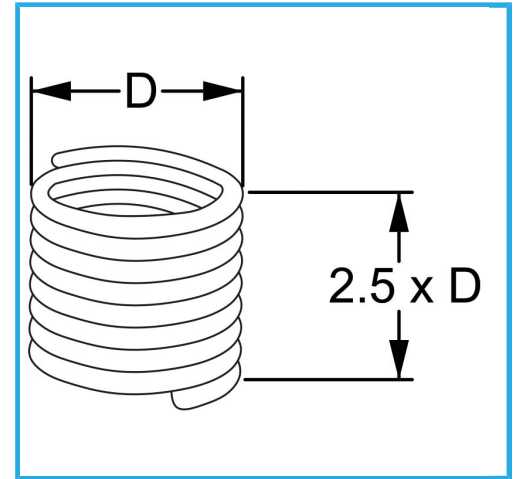

RAUTENPROFIL MIT FEDERFORM, DIE ZWEI PERFEKT KONZENTRISCHE FÄDEN ERZEUGT; EINE ÄÜßERE, DIE MIT DEM ENTSPRECHENDEN..

D	12 x 1.25 mm
Pack	10
Verpackungsmaße	80x75x30h mm
Bruttogewicht	0,01 kg
EAN-Code	8012667365950