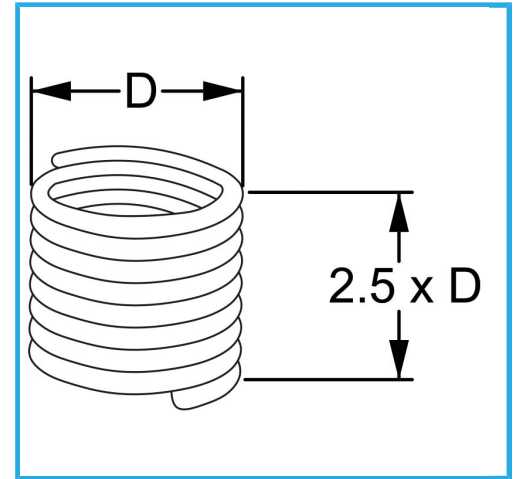

RAUTENPROFIL MIT FEDERFORM, DIE ZWEI PERFEKT KONZENTRISCHE FÄDEN ERZEUGT; EINE ÄUßERE, DIE MIT DEM ENTSPRECHENDEN..

<b>D</b>	2.5 x 0.45 mm
<b>Pack</b>	25
<b>Verpackungsmaße</b>	75x60x25 h mm
<b>Bruttogewicht</b>	0,00 kg
<b>EAN-Code</b>	8012667368753