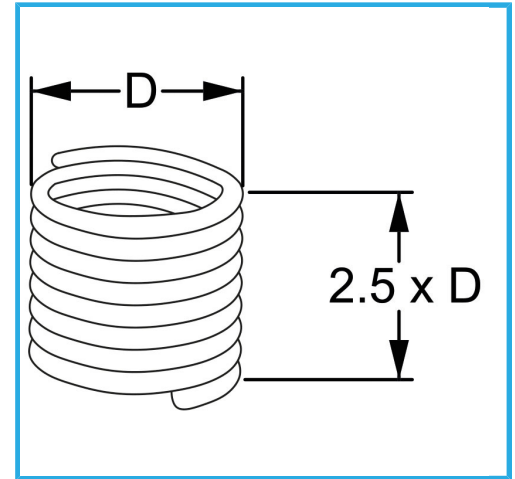

RAUTENPROFIL MIT FEDERFORM, DIE ZWEI PERFEKT KONZENTRISCHE FÄDEN ERZEUGT; EINE ÄÜßERE, DIE MIT DEM ENTSPRECHENDEN..

D	20 x 2.0 mm
Pack	10
Verpackungsmaße	110x105x40h mm
Bruttogewicht	0,03 kg
EAN-Code	8012667364496