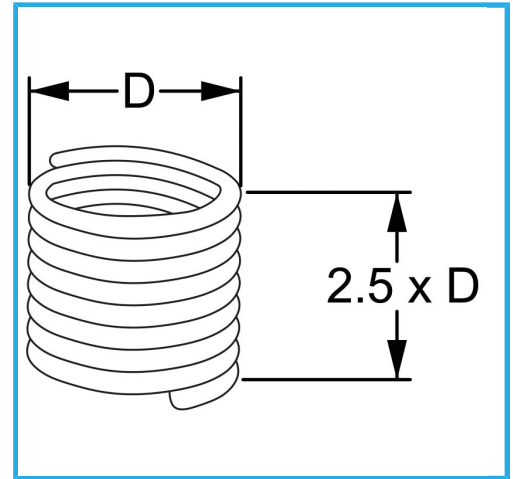

RAUTENPROFIL MIT FEDERFORM, DIE ZWEI PERFEKT KONZENTRISCHE FÄDEN ERZEUGT; EINE ÄÜßERE, DIE MIT DEM ENTSPRECHENDEN..

D	10 x 1.25 mm
Pack	25
Verpackungsmaße	80x75x30h mm
Bruttogewicht	0,01 kg
EAN-Code	8012667364755