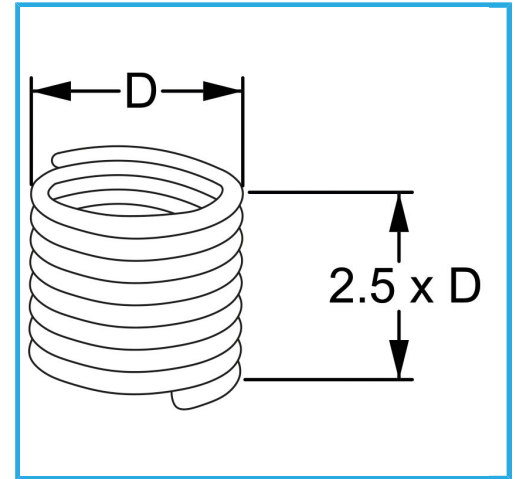

RAUTENPROFIL MIT FEDERFORM, DIE ZWEI PERFEKT KONZENTRISCHE FÄDEN ERZEUGT; EINE ÄÜßERE, DIE MIT DEM ENTSPRECHENDEN..

D	2 x 0.4 mm
Pack	25
Verpackungsmaße	60x55x25h mm
Bruttogewicht	0,00 kg
EAN-Code	8012667364151