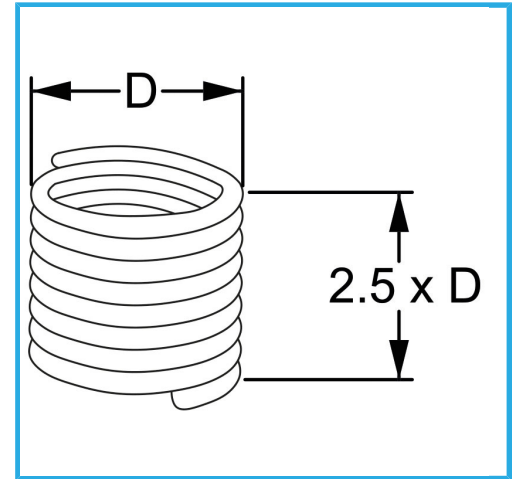

RAUTENPROFIL MIT FEDERFORM, DIE ZWEI PERFEKT KONZENTRISCHE FÄDEN ERZEUGT; EINE ÄÜßERE, DIE MIT DEM ENTSPRECHENDEN..

D	3 x 0.5 mm
Pack	25
Verpackungsmaße	60x55x25h mm
Bruttogewicht	0,00 kg
EAN-Code	8012667365776