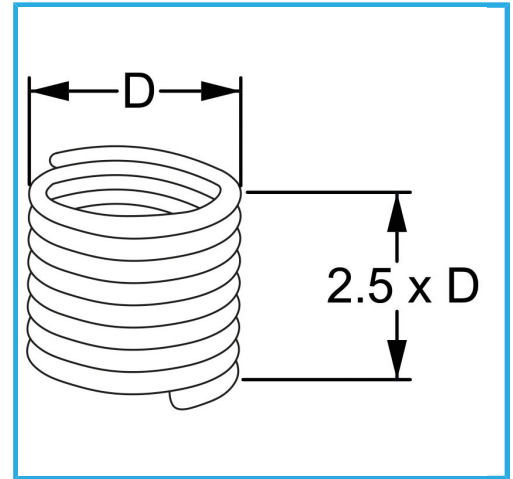

RAUTENPROFIL MIT FEDERFORM, DIE ZWEI PERFEKT KONZENTRISCHE FÄDEN ERZEUGT; EINE ÄÜßERE, DIE MIT DEM ENTSPRECHENDEN..

D	24 x 3.0 mm
Pack	5
Verpackungsmaße	125x110x40 h mm
Bruttogewicht	0,07 kg
EAN-Code	8012667367756