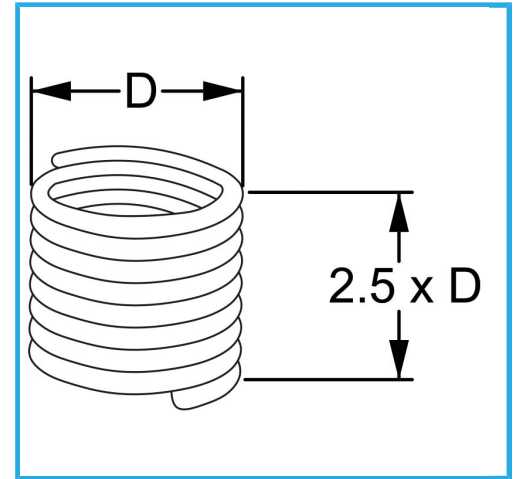

RAUTENPROFIL MIT FEDERFORM, DIE ZWEI PERFEKT KONZENTRISCHE FÄDEN ERZEUGT; EINE ÄÜßERE, DIE MIT DEM ENTSPRECHENDEN..

<b>D</b>	24 x 2.0 mm
<b>Pack</b>	5
<b>Verpackungsmaße</b>	110x105x40h mm
<b>Bruttogewicht</b>	0,05 kg
<b>EAN-Code</b>	8012667365097