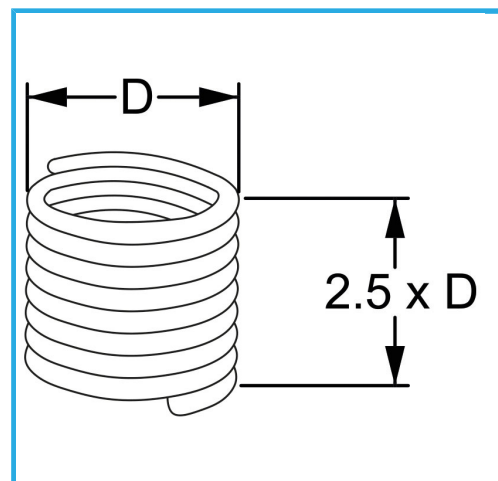

RAUTENPROFIL MIT FEDERFORM, DIE ZWEI PERFEKT KONZENTRISCHE FÄDEN ERZEUGT; EINE ÄÜßERE, DIE MIT DEM ENTSPRECHENDEN..

<b>D</b>	16 x 1.5 mm
<b>Pack</b>	10
<b>Verpackungsmaße</b>	110x105x40h mm
<b>Bruttogewicht</b>	0,02 kg
<b>EAN-Code</b>	8012667367879