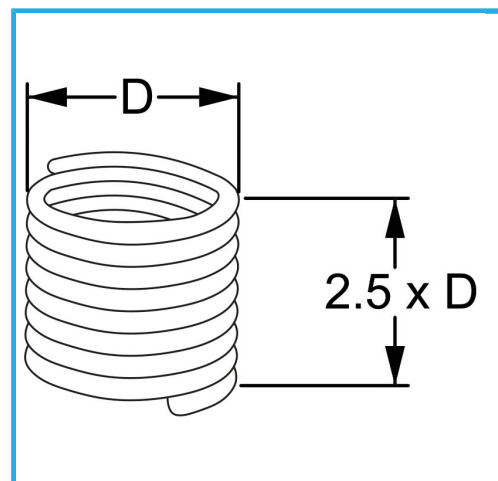

RAUTENPROFIL MIT FEDERFORM, DIE ZWEI PERFEKT KONZENTRISCHE FÄDEN ERZEUGT; EINE ÄÜßERE, DIE MIT DEM ENTSPRECHENDEN..

<b>D</b>	5 x 0.8 mm
<b>Pack</b>	25
<b>Verpackungsmaße</b>	60x55x25h mm
<b>Bruttogewicht</b>	0,00 kg
<b>EAN-Code</b>	8012667367282