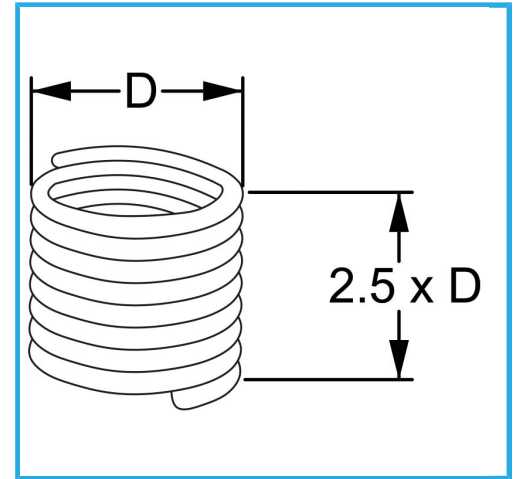

RAUTENPROFIL MIT FEDERFORM, DIE ZWEI PERFEKT KONZENTRISCHE FÄDEN ERZEUGT; EINE ÄÜßERE, DIE MIT DEM ENTSPRECHENDEN..

D	10 x 1.5 mm
Pack	25
Verpackungsmaße	95x80x30 h mm
Bruttogewicht	0,01 kg
EAN-Code	8012667365165