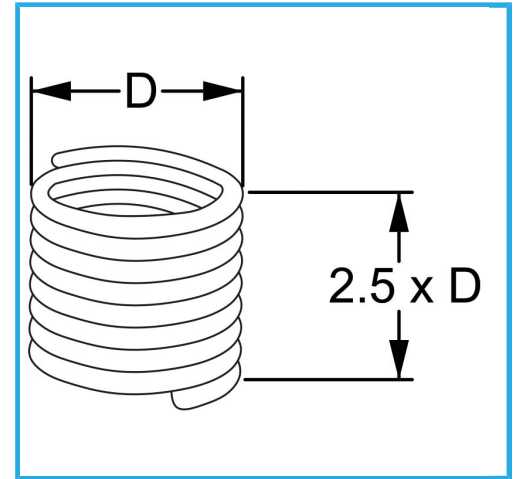

RAUTENPROFIL MIT FEDERFORM, DIE ZWEI PERFEKT KONZENTRISCHE FÄDEN ERZEUGT; EINE ÄÜßERE, DIE MIT DEM ENTSPRECHENDEN..

D	22 x 2.5 mm
Pack	5
Verpackungsmaße	110x105x40h mm
Bruttogewicht	0,05 kg
EAN-Code	8012667363277