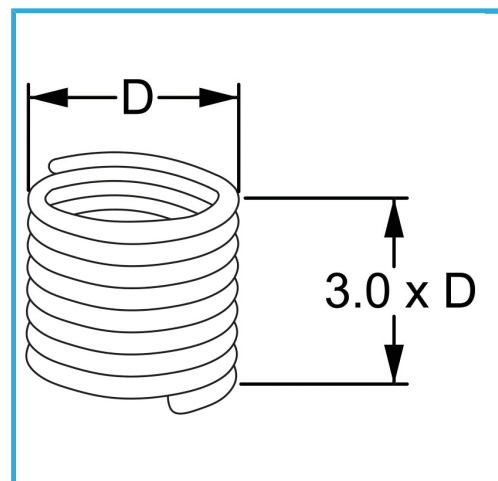

RAUTENPROFIL MIT FEDERFORM, DIE ZWEI PERFEKT KONZENTRISCHE FÄDEN ERZEUGT; EINE ÄUßERE, DIE MIT DEM ENTSPRECHENDEN..

D	M 22 x 2.5 mm
Pack	5
Bruttogewicht	0,06 kg
EAN-Code	8012667365042

Aufhängbar

INOX