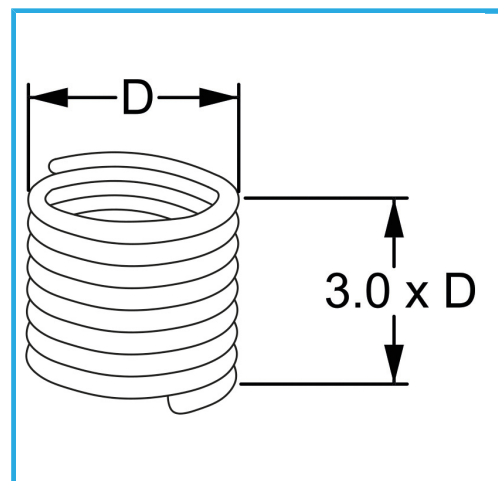

RAUTENPROFIL MIT FEDERFORM, DIE ZWEI PERFEKT KONZENTRISCHE FÄDEN ERZEUGT; EINE ÄUßERE, DIE MIT DEM ENTSPRECHENDEN..

D	M 14 x 2.0 mm
Pack	10
Bruttogewicht	0,02 kg
EAN-Code	8012667365783

Aufhängbar

INOX