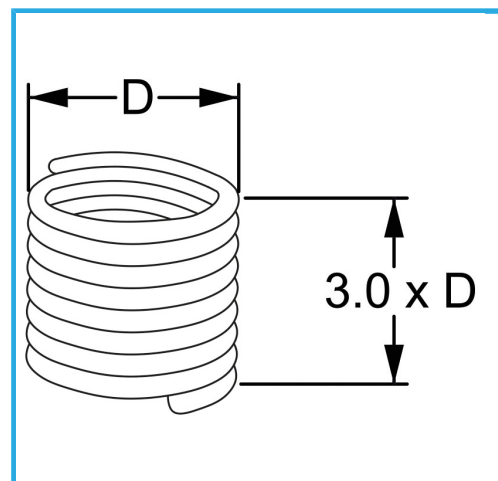

RAUTENPROFIL MIT FEDERFORM, DIE ZWEI PERFEKT KONZENTRISCHE FÄDEN ERZEUGT; EINE ÄUßERE, DIE MIT DEM ENTSPRECHENDEN..

D	M 14 x 1.25 mm
Pack	10
Bruttogewicht	0,01 kg
EAN-Code	8012667365035

Aufhängbar

INOX